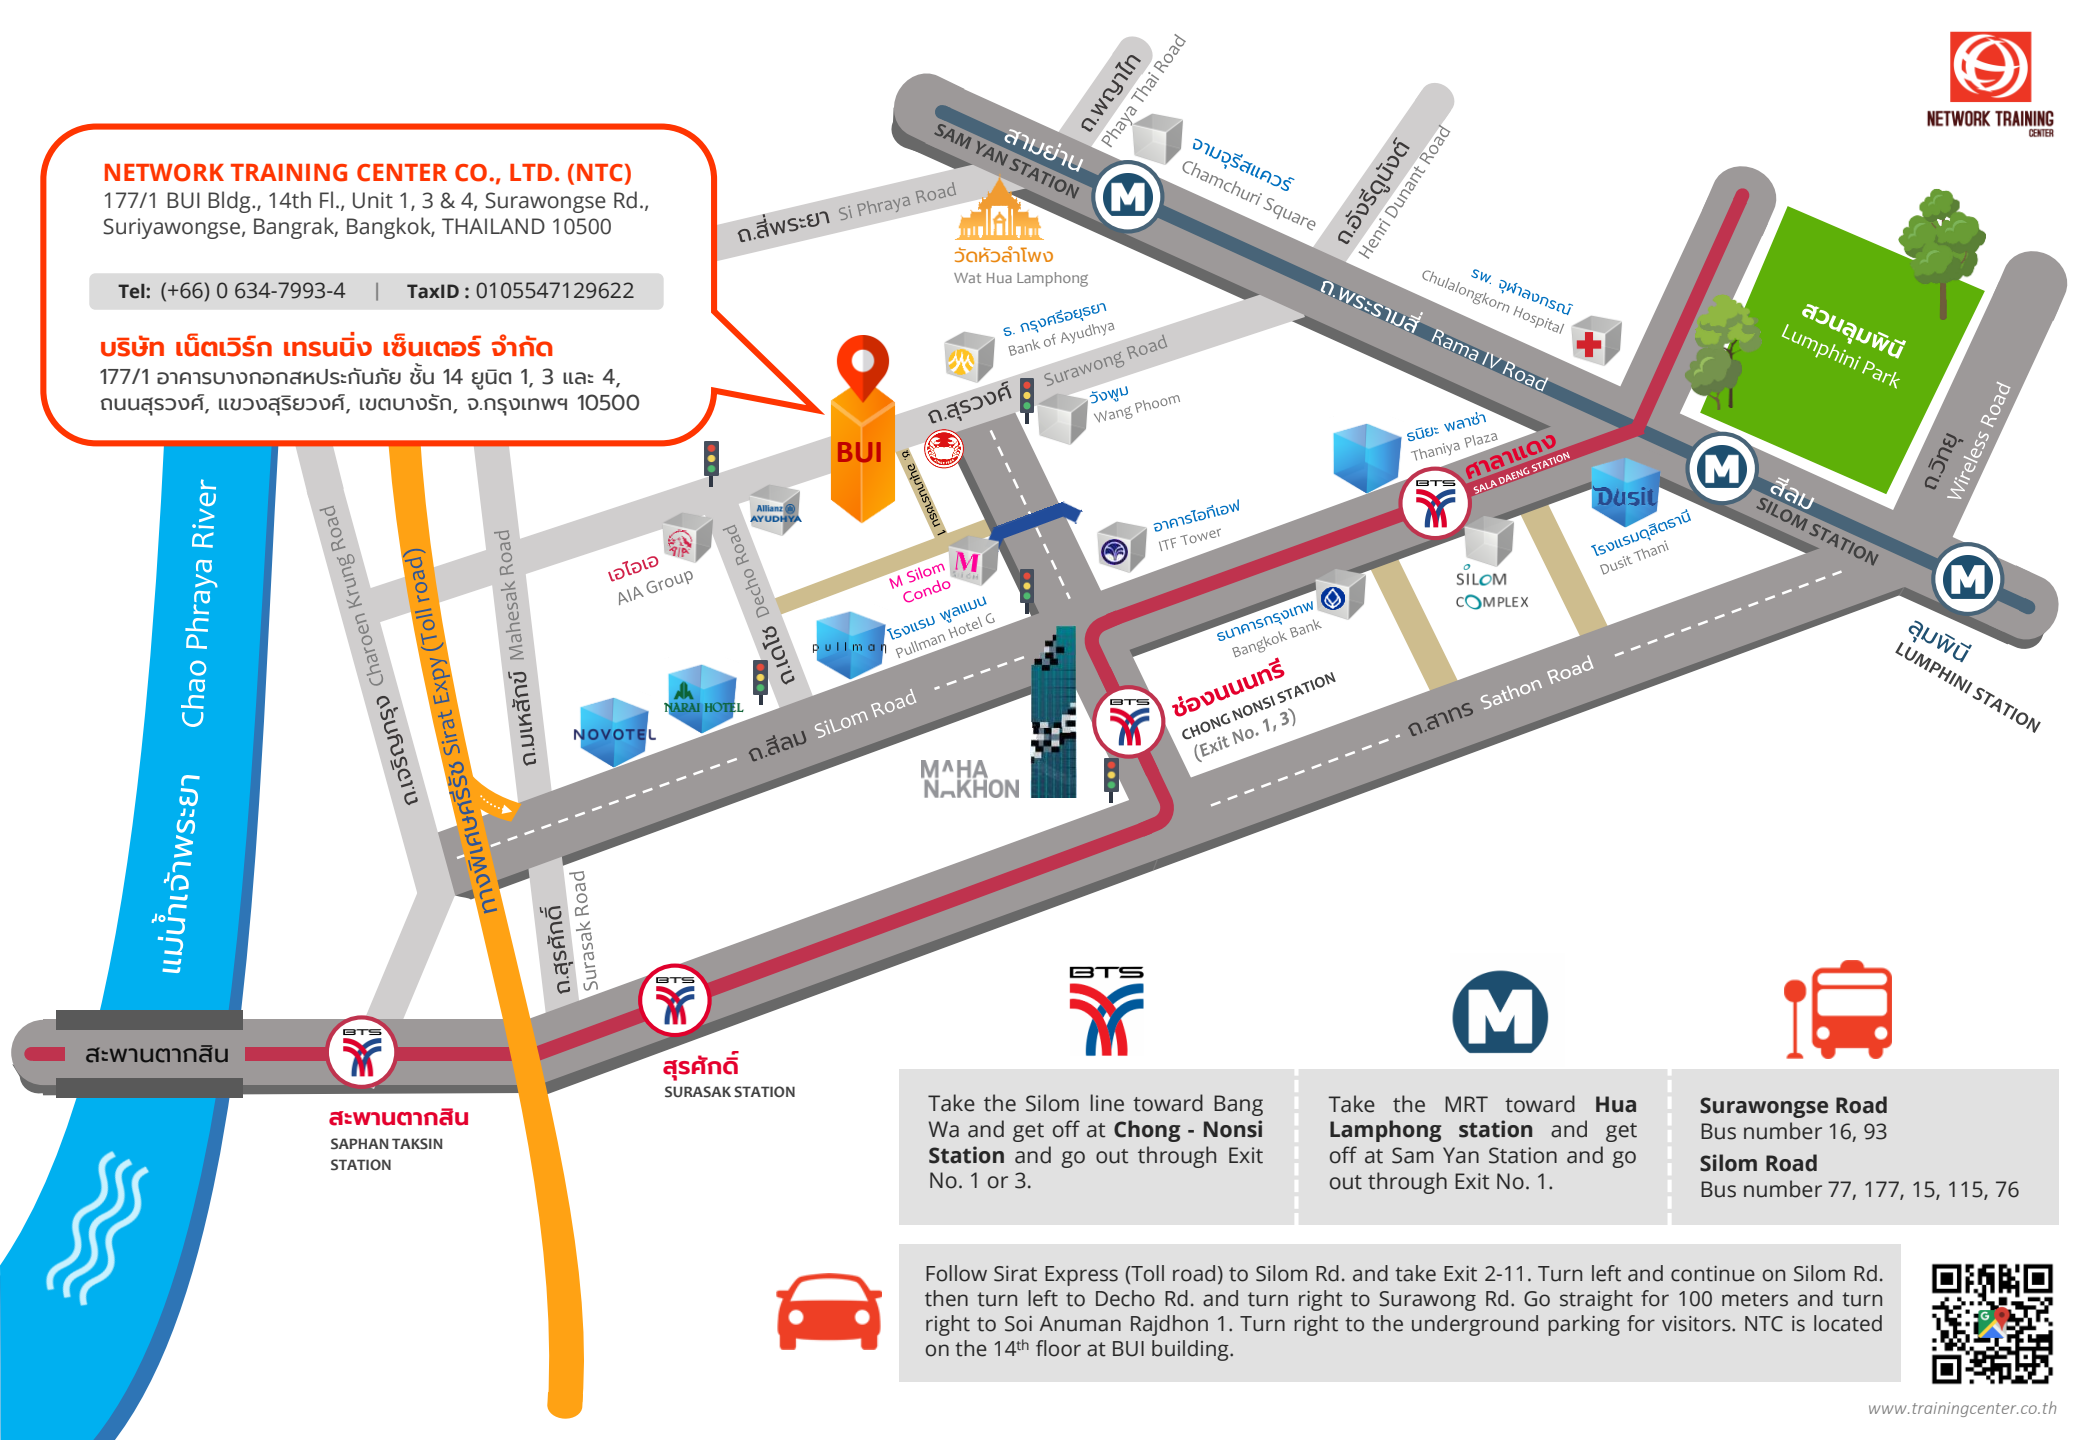

NETWORK TRAINING CENTER

### บริษัท เน็ตเวิร์ค เทรนนิ่ง เซ็นเตอร์ จำกัด

177/1 อาคารบางกอกสหประกันภัย ชั้น 14 ยูนิต 1, 3 และ 4, ถนนสุรวงศ์, แขวงสุริยวงศ์, เขตบางรัก, กรุงเทพมหานคร 10500

สะพานตากสิน

**สะพานตากสิน**  
SAPHAN TAKSIN STATION

**สุรศักดิ์**  
SURASAK STATION

Take the Silom line toward Bang Wa and get off at **Chong - Nonsi Station** and go out through Exit No. 1 or 3.

Take the MRT toward **Hua Lamphong station** and get off at Sam Yan Station and go out through Exit No. 1.

**Surawongse Road**  
Bus number 16, 93  
**Silom Road**  
Bus number 77, 177, 15, 115, 76

Follow Sirat Express (Toll road) to Silom Rd. and take Exit 2-11. Turn left and continue on Silom Rd. then turn left to Decho Rd. and turn right to Surawong Rd. Go straight for 100 meters and turn right to Soi Anuman Rajdhon 1. Turn right to the underground parking for visitors. NTC is located on the 14<sup>th</sup> floor at BUI building.